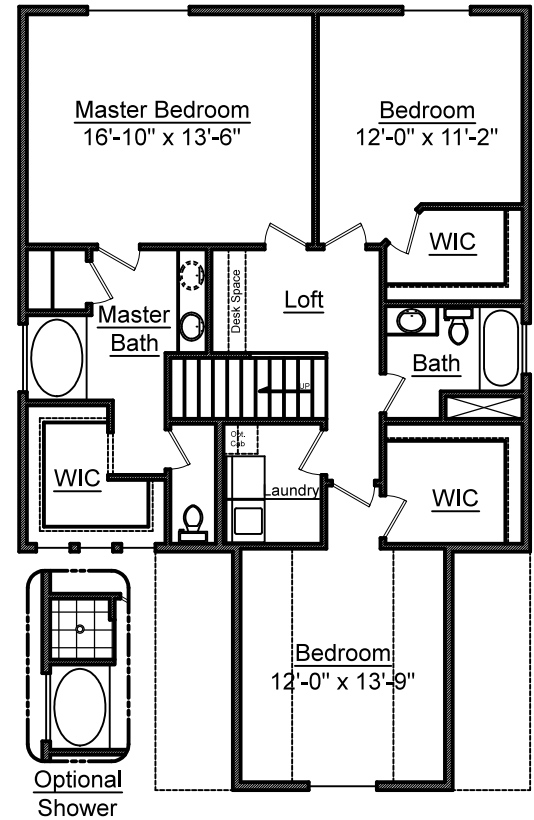

The Stacie

specs

2797 TOTAL SQ FT

-  **1942 Finished**
-  **1140 Upper**
-  **802 Main**
-  **Basement**
Unfinished 855
-  **3 Bedrooms**
-  **2.5 Bath**
-  **2 Car Garage**

MAIN FLOOR

UPPER FLOOR