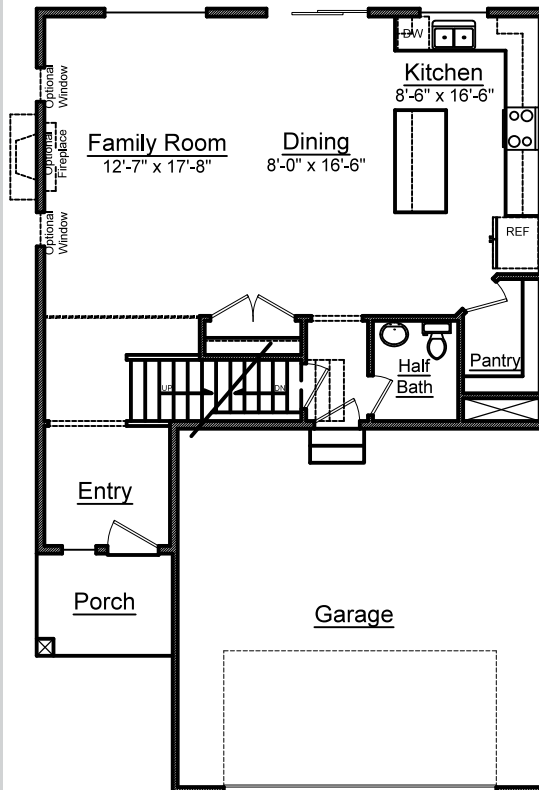

The Stacie

specs

2797 TOTAL SQ FT

-  **1942 Finished**
-  **1140 Upper**
-  **802 Main**
-  **Basement**
Unfinished 855
-  **3 Bedrooms**
-  **2.5 Bath**
-  **2 Car Garage**

MAIN FLOOR

UPPER FLOOR